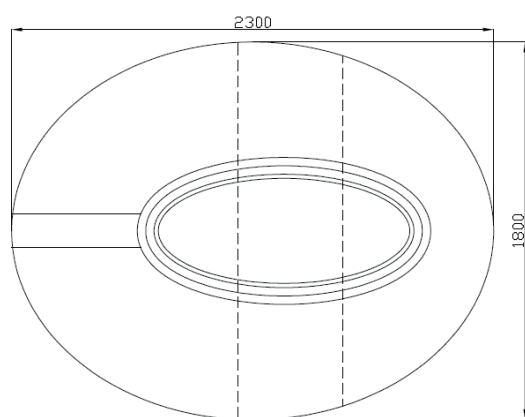

## Elementy składowe:

1. Osadnik gnilny 2000L
2. Studzienka rozdzielcza
3. Delfin Pro Premium MBBR 12 RLM\*
4. Studzienka zbiorcza
5. Szafa sterownicza
6. Powierzchnia 7,5mx5,0 = 38m<sup>2</sup>