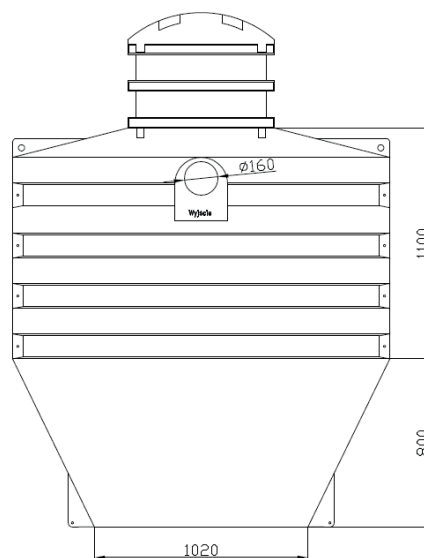

## Elementy składowe:

1. Osadnik gnilny 2000L
2. Studzienka rozdzielcza
3. Delfin Pro Premium MBBR 12 RLM\*
4. Studzienka zbiorcza
5. Szafa sterownicza
6. Powierzchnia 7,5mx5,0 = 38m<sup>2</sup>