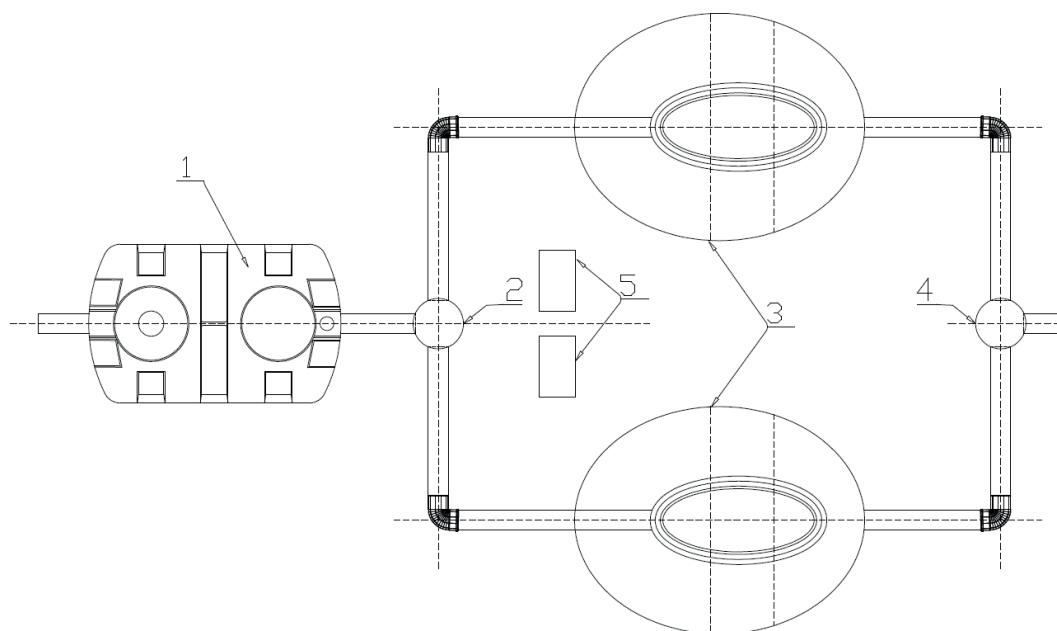

## Elementy składowe:

1. Osadnik gnilny 2000L
2. Studzienka rozdzielcza
3. Delfin Pro Premium MBBR 12 RLM\*
4. Studzienka zbiorcza
5. Szafa sterownicza
6. Powierzchnia 7,5mx5,0 = 38m<sup>2</sup>